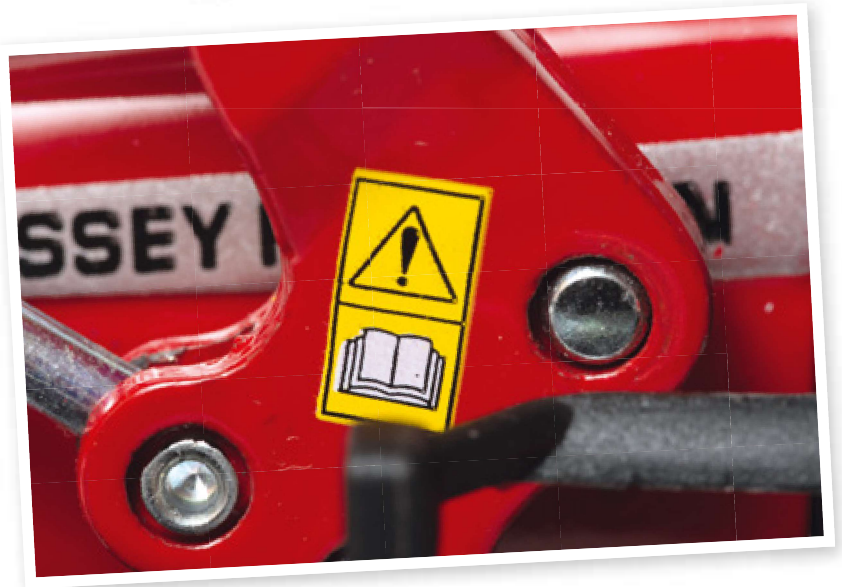

Voorlader

1. 30 Type MF 958
2. 31 Massey Ferguson sticker op laadarmen
3. 32 Typeaanduiding 958 op laadarmen
4. 33 MF-logo op laadarmen (afdekkap)
5. 34 Dwarsverbinding zwart met MF-logo
6. 35 Bigbag met Bressel und Lade frame aan voorlader
7. 36 Frame MF rood

Doos

1. 37 Zilverglans uitvoering met tekst: 32ste Landbouwminiaturenbeurs L.C.N. Nederland 2022 en 27ste Beursmodel
2. 38 Tekst: Massey Ferguson 5445 met MF voorlader 958

NB: Foto's kunnen op details afwijken van het werkelijke beursmodel.

Het beursmodel is tijdens de openingstijden van de beurs op 26 en 27 november voor € 35,- te koop bij de L.C.N.-stand.